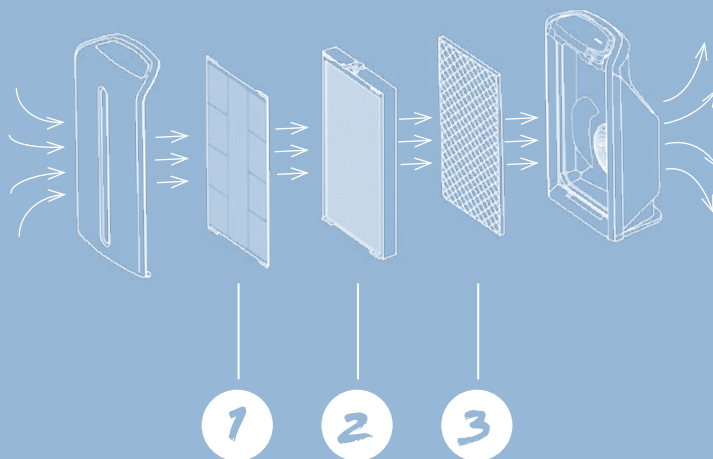

HOGAR

La calidad del aire es calidad de vida. Recobra el control del aire de tu hogar con un sistema avanzado de filtración de aire.

ATMOSPHERE **SKY**
Exclusively from Amway

ATMOSPHERE SKY™ PROTEGE EL BIENESTAR DE TU FAMILIA

La exposición a la contaminación del aire circundante es el mayor riesgo sanitario al que nos enfrentamos todos.

Aproximadamente el 80% de las personas estamos expuestos a niveles de contaminación del aire que exceden los límites de la OMS*. Y, aún peor, el aire que hay dentro de nuestros hogares puede tener niveles de contaminación cinco veces mayores que el aire del exterior**.

Atmosphere Sky te permite retomar el control de la calidad del aire de tu casa, mejorando así el bienestar de tu familia. Su sistema especial de filtración puede eliminar hasta las impurezas más pequeñas y los olores del aire, protegiendo a tu familia con la eliminación de los contaminantes invisibles que hay en el aire.

FILTRACIÓN EN TRES FASES:

- 1 El pre-filtro captura las fibras más grandes del aire y el pelo.
- 2 El filtro HEPA especial que usa Atmosphere Sky elimina el 99,99% de las partículas de hasta 0,0024 micras de tamaño, incluidos virus, productos químicos y alérgenos.
- 3 El filtro de carbono reduce los olores indeseables, como el tabaco u olores de cocina o de animales domésticos.