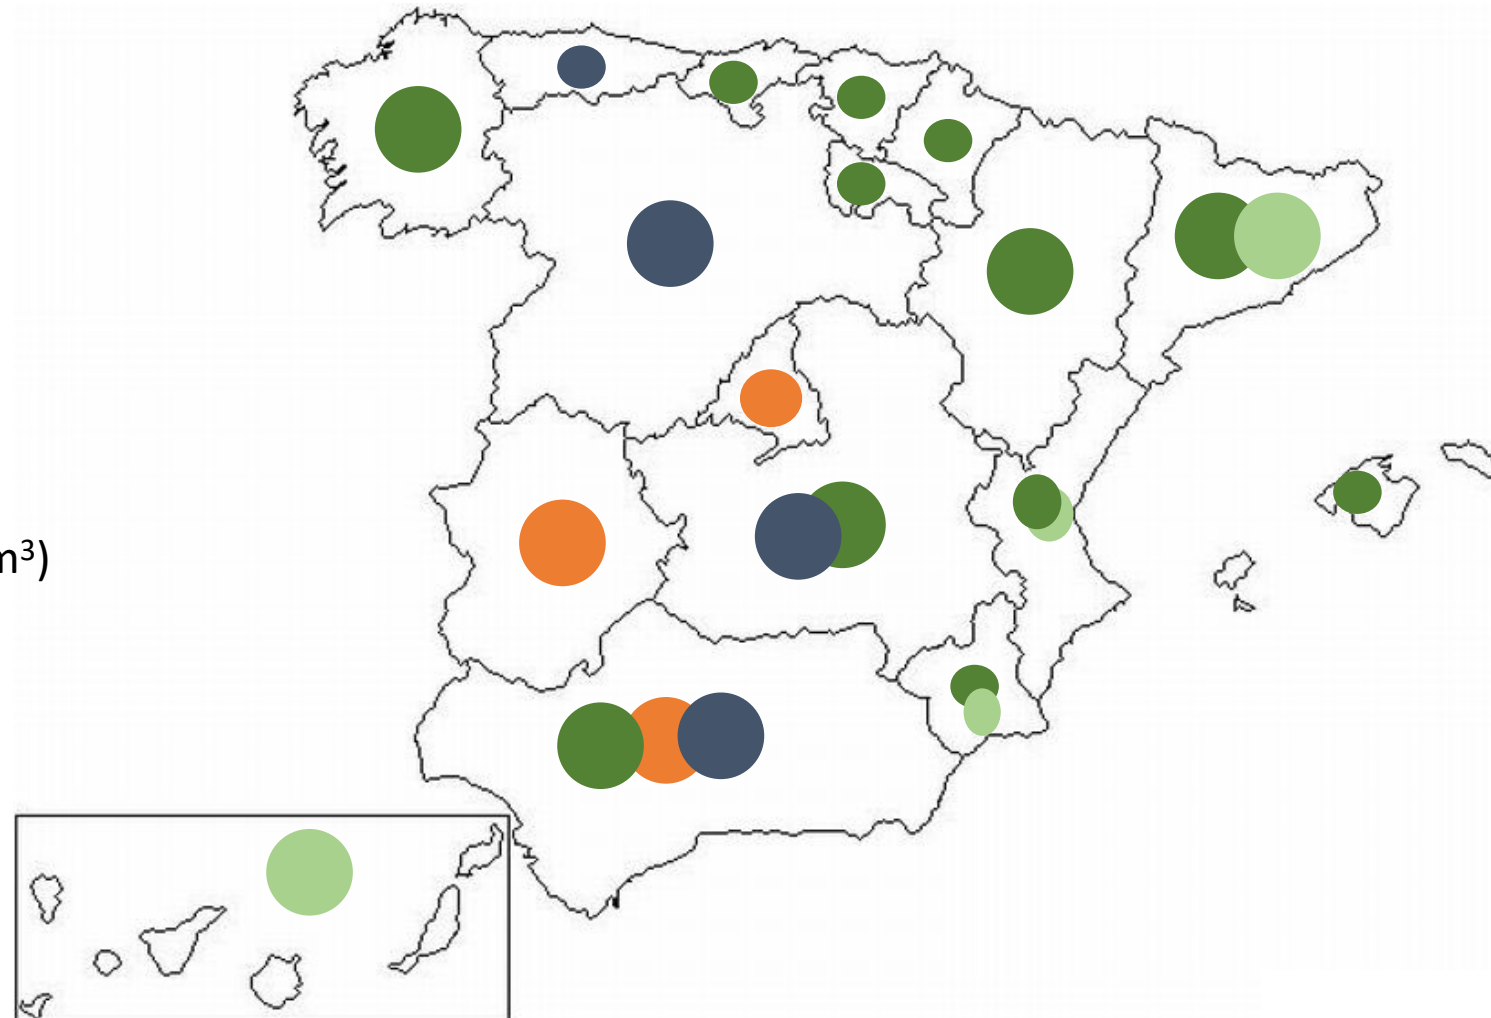

# Primavera 2021

## Previsiones por zonas geográficas\*

-  Muy leve (menos de 1.000 granos/m<sup>3</sup>)
-  Leve (entre 1.000 y 3.000 granos/m<sup>3</sup>)
-  Moderada (entre 3.000 y 5.000 granos/m<sup>3</sup>)
-  Intensa (más de 5.000 granos/m<sup>3</sup>)